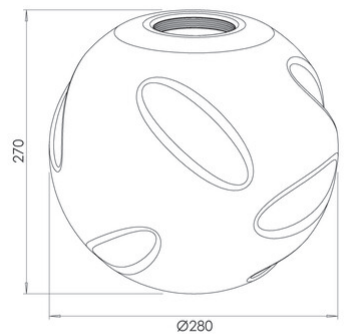

Kit Luci Glas Pendelleuchte-Tischleuchten Basiselement 14W

Artikelnummer	3848-53-241
Typ	Glasdiffusor
Designer	S.T. Fabas Luce
EAN	8019282568483
Zolltarif	94059190
Farbe	Transparent
Material	Borsilicatglas
IK	02
Artikelmaße	270mm Ø280mm - 0.45kg
Verpackungsmaße	330x330x330mm - 1.2kg