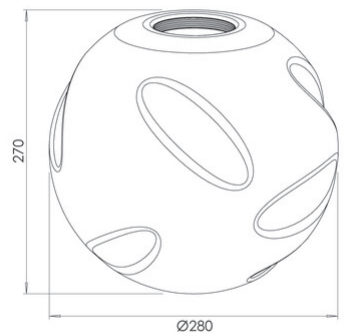

Kit Luci Glas Pendelleuchte-Tischleuchten Basiselement 14W

Artikelnummer	3848-53-379
Typ	Glasdiffusor
Designer	S.T. Fabas Luce
EAN	8019282569411
Zolltarif	94059190
Farbe	Farbverlauf Hellgrau
Material	Borsilicatglas
IK	02
Artikelmaße	270mm Ø280mm - 0.45kg
Verpackungsmaße	330x330x330mm - 1.2kg