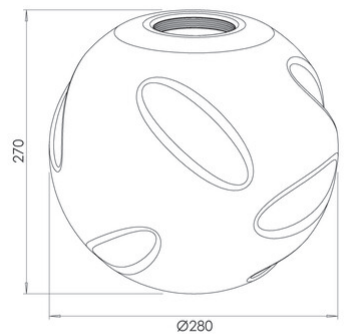

Kit Luci Glas Pendelleuchte-Tischleuchten Basiselement 14W

Artikelnummer	3848-53-382
Typ	Glasdiffusor
Designer	S.T. Fabas Luce
EAN	8019282568490
Zolltarif	94059190
Farbe	Brun clair
Material	Borsilicatglas
IK	02
Artikelmaße	270mm Ø280mm - 0.45kg
Verpackungsmaße	330x330x330mm - 1.2kg