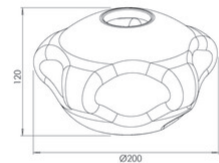

Kit Luci Glas Pendelleuchte-Tischleuchten Basiselement 8W

Artikelnummer	3849-51-125
Typ	Glasdiffusor
Designer	S.T. Fabas Luce
EAN	8019282568506
Zolltarif	94059190
Farbe	Amber
Material	Borsilicatglas
IK	02
Artikelmaße	120mm Ø200mm - 0.4kg
Verpackungsmaße	330x340x230mm - 1kg