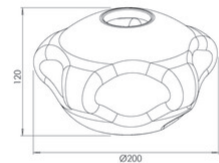

## Kit Luci Glas Pendelleuchte-Tischleuchten Basiselement 8W

<b>Artikelnummer</b>	<b>3849-51-241</b>
<b>Typ</b>	Glasdiffusor
<b>Designer</b>	S.T. Fabas Luce
<b>EAN</b>	8019282568513
<b>Zolltarif</b>	94059190
<b>Farbe</b>	Transparent
<b>Material</b>	Borsilicatglas
<b>IK</b>	02
<b>Artikelmaße</b>	120mm Ø200mm - 0.4kg
<b>Verpackungsmaße</b>	330x340x230mm - 1kg