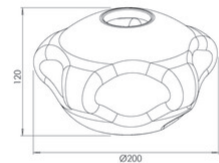

Kit Luci Glas Pendelleuchte-Tischleuchten Basiselement 8W

Artikelnummer	3849-51-382
Typ	Glasdiffusor
Designer	S.T. Fabas Luce
EAN	8019282568520
Zolltarif	94059190
Farbe	Brun clair
Material	Borsilicatglas
IK	02
Artikelmaße	120mm Ø200mm - 0..4kg
Verpackungsmaße	330x340x230mm - 1kg