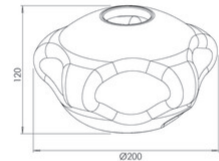

Kit Luci Glas Pendelleuchte-Tischleuchten Basiselement 8W

Artikelnummer	3849-51-388
Typ	Glasdiffusor
Designer	S.T. Fabas Luce
EAN	8019282569633
Zolltarif	94059190
Farbe	Farbverlauf bronze
Material	Borsilicatglas
IK	02
Artikelmaße	120mm Ø200mm - 0.4kg
Verpackungsmaße	330x340x230mm - 1kg