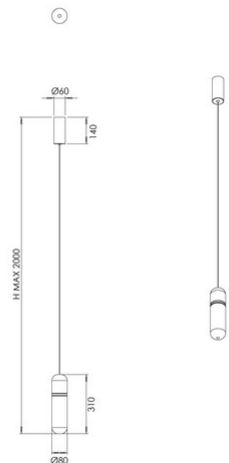

# Portofino

Artikelnummer	3854-41-119
Typ	Pendelleuchte
Designer	S.T. Fabas Luce
EAN	8019282571438
Zolltarif	94051150
Farbe	Messing satiniert
Material	Metall und Borsilicatglas
IP	IP20
IK	02
Isolierklasse	 CL1
Artikelmaße	Max 2000mm Ø80mm - 1.4kg
Verpackungsmaße	310x250x140mm - 1.9kg
Bestückung	<b>Bestückung 1</b> LED 7W Eingebaut
Lumen der Lichtquelle	725 lm
Lumen des Artikels	580 lm
Farbtemperatur	warmweiss 3000K
Energieklasse	
Eingangsspannung	<b>Elektrische Spezifikationen 1</b> 230V AC 50Hz
Steuerungssystem	Dimmbar (über Phasenan- und abschnittdimmer)