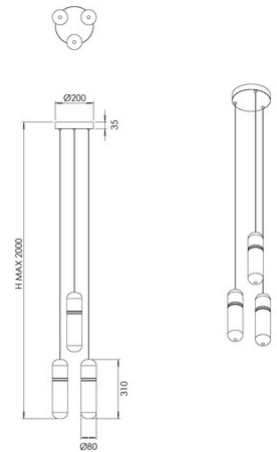

## Portofino

Artikelnummer	3854-47-119
Typ	Pendelleuchte
Designer	S.T. Fabas Luce
EAN	8019282571445
Zolltarif	94051150
Farbe	Messing satiniert
Material	Metall und Borsilicatglas
IP	IP20
IK	02
Isolierklasse	 CL1
Artikelmaße	Max 2000mm Ø200mm - 2.3kg
Verpackungsmaße	410x330x220mm - 2.7kg
	<b>Bestückung 1</b>
Bestückung	LED 18W Eingebaut
Lumen der Lichtquelle	2210 lm
Lumen des Artikels	1770 lm
Farbtemperatur	warmweiss 3000K
Energieklasse	
	<b>Elektrische Spezifikationen 1</b>
Eingangsspannung	230V AC 50Hz
Steuerungssystem	Dimmbar (über Phasenan- und abschnittdimmer)