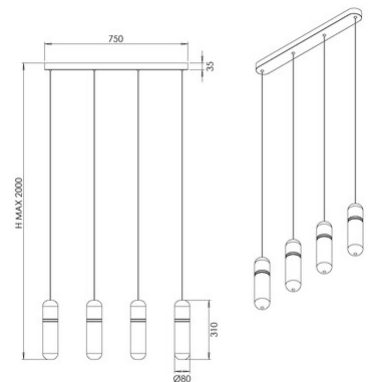

Portofino

Artikelnummer	3854-48-119
Typ	Pendelleuchte
Designer	S.T. Fabas Luce
EAN	8019282571452
Zolltarif	94051150
Farbe	Messing satiniert
Material	Metall und Borsilicatglas
IP	IP20
IK	02
Isolierklasse	 CL1
Artikelmaße	80x750xMax 2000mm Ø80mm - 3.8kg
Verpackungsmaße	960x330x150mm - 4.7kg
	Bestückung 1
Bestückung	LED 24W Eingebaut
Lumen der Lichtquelle	2685 lm
Lumen des Artikels	2150 lm
Farbtemperatur	warmweiss 3000K
Energieklasse	
	Elektrische Spezifikationen 1
Eingangsspannung	230V AC 50Hz
Steuerungssystem	Dimmbar (über Phasenan- und abschnittdimmer)