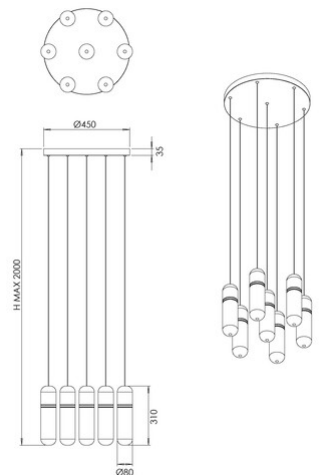

Portofino

| | |
|-----------------------|--|
| Artikelnummer | 3854-49-119 |
| Typ | Pendelleuchte |
| Designer | S.T. Fabas Luce |
| EAN | 8019282571469 |
| Zolltarif | 94051150 |
| Farbe | Messing satiniert |
| Material | Metall und Borsilicatglas |
| IP | IP20 |
| IK | 02 |
| Isolierklasse |  CL1 |
| Artikelmaße | Max 2000mm Ø450mm - 4.9kg |
| Verpackungsmaße | 620x490x180mm - 5.7kg |
| | Bestückung 1 |
| Bestückung | LED 34W Eingebaut |
| Lumen der Lichtquelle | 4045 lm |
| Lumen des Artikels | 3240 lm |
| Farbtemperatur | warmweiss 3000K |
| Energieklasse |  |
| | Elektrische Spezifikationen 1 |
| Eingangsspannung | 230V AC 50Hz |
| Steuerungssystem | Dimmbar (über Phasenan- und abschnittdimmer) |