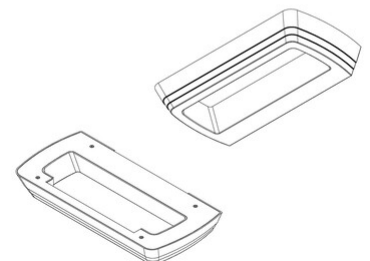

# Mida

Artikelnummer	3857-21-101
Typ	Wandleuchte
Designer	S.T. Fabas Luce
EAN	8019282570066
Zolltarif	94051190
Farbe	Schwarz
Material	Aluminium
IP	IP20
IK	06
Isolierklasse	 CL1
Artikelmaße	330x155x45mm - 1.27kg
Verpackungsmaße	365x215x100mm - 1.5kg
	<b>Bestückung 1</b>
Bestückung	LED Eingebaut
Lumen der Lichtquelle	2950 lm
Lumen des Artikels	2350 lm
Farbtemperatur	CCT (2700K 3000K 4000K)
Energieklasse	
	<b>Elektrische Spezifikationen 1</b>
Eingangsspannung	230V AC 50Hz
Gesamtabsorbierte Leistung	24W
Steuerungssystem	Dimmbar (über Phasenan- und abschnittdimmer)