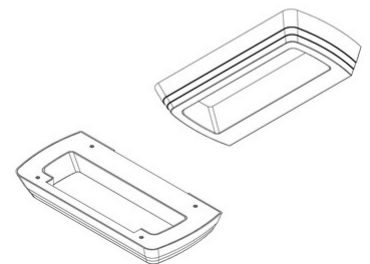

Mida

Artikelnummer	3857-21-102
Typ	Wandleuchte
Designer	S.T. Fabas Luce
EAN	8019282570073
Zolltarif	94051190
Farbe	Weiß
Material	Aluminium
IP	IP20
IK	06
Isolierklasse	 CL1
Artikelmaße	330x155x45mm - 1.27kg
Verpackungsmaße	365x215x100mm - 1.5kg
	Bestückung 1
Bestückung	LED Eingebaut
Lumen der Lichtquelle	2950 lm
Lumen des Artikels	2350 lm
Farbtemperatur	CCT (2700K 3000K 4000K)
Energieklasse	
	Elektrische Spezifikationen 1
Eingangsspannung	230V AC 50Hz
Gesamtabsorbierte Leistung	24W
Steuerungssystem	Dimmbar (über Phasenan- und abschnittdimmer)