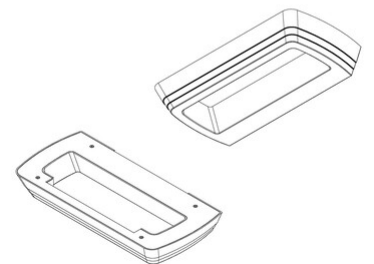

Mida

Artikelnummer	3857-21-355
Typ	Wandleuchte
Designer	S.T. Fabas Luce
EAN	8019282570097
Zolltarif	94051190
Farbe	Sandfarben
Material	Aluminium
IP	IP20
IK	06
Isolierklasse	 CL1
Artikelmaße	330x155x45mm - 1.27kg
Verpackungsmaße	365x215x100mm - 1.5kg
	Bestückung 1
Bestückung	LED Eingebaut
Lumen der Lichtquelle	2950 lm
Lumen des Artikels	2350 lm
Farbtemperatur	CCT (2700K 3000K 4000K)
Energieklasse	
	Elektrische Spezifikationen 1
Eingangsspannung	230V AC 50Hz
Gesamtabsorbierte Leistung	24W
Steuerungssystem	Dimmbar (über Phasenan- und abschnittdimmer)