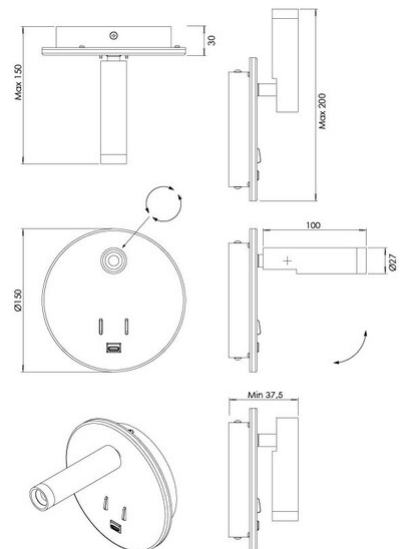

Lollo

Artikelnummer	3859-21-101
Typ	Wandleuchte
Designer	S.T. Fabas Luce
EAN	8019282571490
Zolltarif	94051190
Farbe	Schwarz
Material	Aluminium
IP	IP20
IK	04
Isolierklasse	 CL2
Artikelmaße	Max 150xMax 200mm Ø150mm - 0.65kg
Verpackungsmaße	152x152x97mm - 0.67kg
	Bestückung 1
Bestückung	LED Eingebaut
Einschalten	Getrennt schaltbar
Lumen der Lichtquelle	1030 lm
Lumen des Artikels	820 lm
Farbtemperatur	warmweiss 3000K
Energieklasse	 F
	Elektrische Spezifikationen 1
Eingangsspannung	230V AC 50Hz
Gesamtabsorbierte Leistung	9W