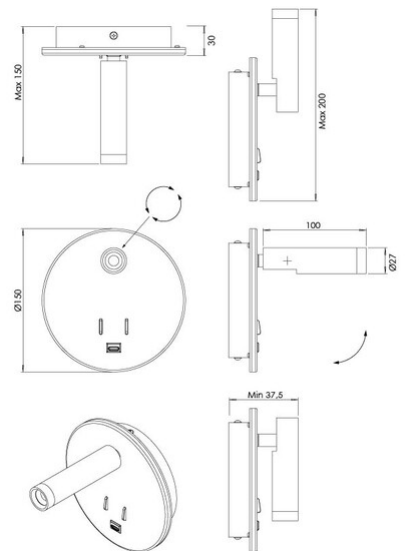

Lollo

Artikelnummer	3859-21-102
Typ	Wandleuchte
Designer	S.T. Fabas Luce
EAN	8019282571506
Zolltarif	94051190
Farbe	Weiß
Material	Aluminium
IP	IP20
IK	04
Isolierklasse	 CL2
Artikelmaße	Max 150xMax 200mm Ø150mm - 0.65kg
Verpackungsmaße	152x152x97mm - 0.67kg
	Bestückung 1
Bestückung	LED Eingebaut
Einschalten	Getrennt schaltbar
Lumen der Lichtquelle	1030 lm
Lumen des Artikels	820 lm
Farbtemperatur	warmweiss 3000K
Energieklasse	
	Elektrische Spezifikationen 1
Eingangsspannung	230V AC 50Hz
Gesamtabsorbierte Leistung	9W