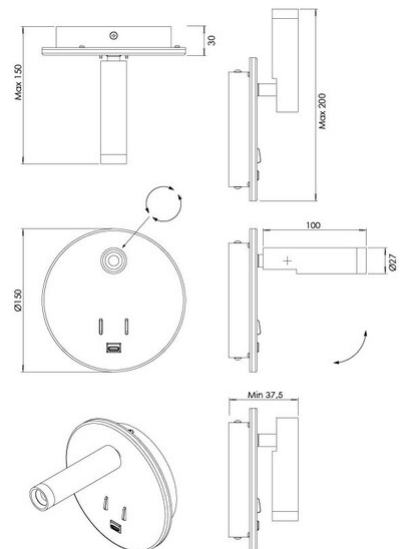

Lollo

Artikelnummer	3859-21-389
Typ	Wandleuchte
Designer	S.T. Fabas Luce
EAN	8019282571513
Zolltarif	94051190
Farbe	Rosègold
Material	Aluminium
IP	IP20
IK	04
Isolierklasse	 CL2
Artikelmaße	Max 150xMax 200mm Ø150mm - 0.65kg
Verpackungsmaße	152x152x97mm - 0.67kg
Bestückung 1	
Bestückung	LED Eingebaut
Einschalten	Getrennt schaltbar
Lumen der Lichtquelle	1030 lm
Lumen des Artikels	820 lm
Farbtemperatur	warmweiss 3000K
Energieklasse	
Elektrische Spezifikationen 1	
Eingangsspannung	230V AC 50Hz
Gesamtabsorbierte Leistung	9W