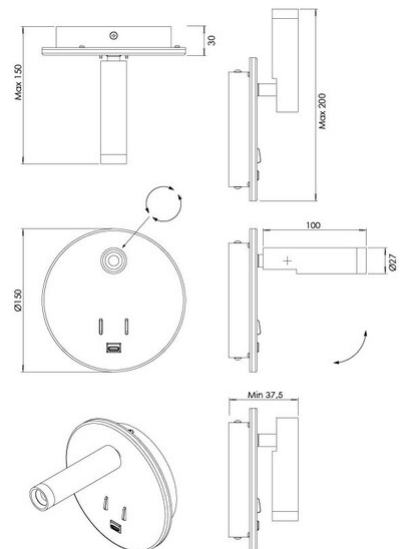

Lollo

Artikelnummer	3859-21-389
Typ	Wandleuchte
Designer	S.T. Fabas Luce
EAN	8019282571513
Zolltarif	94051190
Farbe	Rosègold
Material	Aluminium
IP	IP20
IK	04
Isolierklasse	 CL2
Artikelmaße	Max 150xMax 200mm Ø150mm - 0.65kg
Verpackungsmaße	152x152x97mm - 0.67kg
Bestückung	Bestückung 1 LED Eingebaut
Einschalten	Getrennt schaltbar
Lumen der Lichtquelle	1030 lm
Lumen des Artikels	820 lm
Farbtemperatur	warmweiss 3000K
Energieklasse	
Eingangsspannung	Elektrische Spezifikationen 1 230V AC 50Hz
Gesamtabsorbierte Leistung	9W