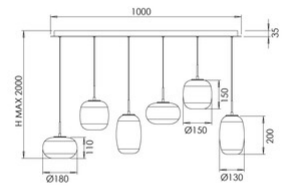

Brio

Artikelnummer	3860-46-332
Typ	Pendelleuchte
Designer	S.T. Fabas Luce
EAN	8019282571636
Zolltarif	94051150
Farbe	Farbverlauf gold
Material	Metall und Borsilicatglas
IP	IP20
IK	02
Isolierklasse	 CL1
Artikelmaße	1000x350xMax 2000mm - 8.5kg
Verpackungsmaße	1180x380x550mm - 12.5kg
	Bestückung 1
Bestückung	LED 42W Eingebaut
Lumen der Lichtquelle	4500 lm
Lumen des Artikels	3150 lm
Farbtemperatur	CCT (2700K 3000K 4000K)
Energieklasse	 E
	Elektrische Spezifikationen 1
Eingangsspannung	230V AC 50Hz
Steuerungssystem	In Stufen dimmbar