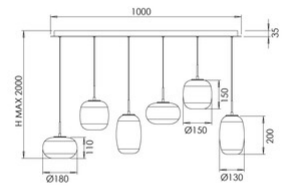

# Brio

Artikelnummer	<b>3860-46-332</b>
Typ	Pendelleuchte
Designer	S.T. Fabas Luce
EAN	8019282571636
Zolltarif	94051150
Farbe	Farbverlauf gold
Material	Metall und Borsilicatglas
IP	IP20
IK	02
Isolierklasse	 CL1
Artikelmaße	1000x350xMax 2000mm - 8.5kg
Verpackungsmaße	1180x380x550mm - 12.5kg
	<b>Bestückung 1</b>
Bestückung	LED 42W Eingebaut
Lumen der Lichtquelle	4500 lm
Lumen des Artikels	3150 lm
Farbtemperatur	CCT (2700K 3000K 4000K)
Energieklasse	 E
	<b>Elektrische Spezifikationen 1</b>
Eingangsspannung	230V AC 50Hz
Steuerungssystem	In Stufen dimmbar