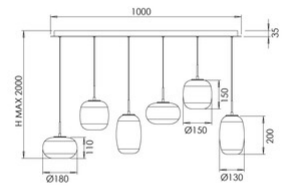

# Brio

Artikelnummer	<b>3860-46-378</b>
Typ	Pendelleuchte
Designer	S.T. Fabas Luce
EAN	8019282571612
Zolltarif	94051150
Farbe	Farbverlauf Cognac
Material	Metall und Borsilicatglas
IP	IP20
IK	02
Isolierklasse	 CL1
Artikelmaße	1000x350xMax 2000mm - 8.5kg
Verpackungsmaße	1180x380x550mm - 12.5kg
	<b>Bestückung 1</b>
Bestückung	LED 42W Eingebaut
Lumen der Lichtquelle	4500 lm
Lumen des Artikels	3150 lm
Farbtemperatur	CCT (2700K 3000K 4000K)
Energieklasse	
	<b>Elektrische Spezifikationen 1</b>
Eingangsspannung	230V AC 50Hz
Steuerungssystem	In Stufen dimmbar