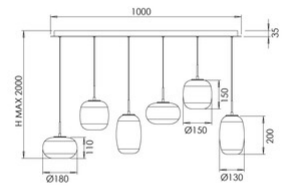

Brio

Artikelnummer	3860-46-379
Typ	Pendelleuchte
Designer	S.T. Fabas Luce
EAN	8019282571629
Zolltarif	94051150
Farbe	Farbverlauf Hellgrau
Material	Metall und Borsilicatglas
IP	IP20
IK	02
Isolierklasse	 CL1
Artikelmaße	1000x350xMax 2000mm - 8.5kg
Verpackungsmaße	1180x380x550mm - 12.5kg
	Bestückung 1
Bestückung	LED 42W Eingebaut
Lumen der Lichtquelle	4500 lm
Lumen des Artikels	3150 lm
Farbtemperatur	CCT (2700K 3000K 4000K)
Energieklasse	 E
	Elektrische Spezifikationen 1
Eingangsspannung	230V AC 50Hz
Steuerungssystem	In Stufen dimmbar