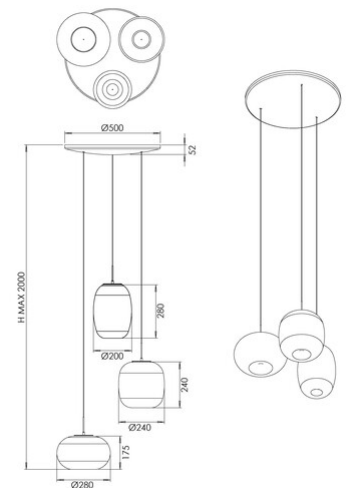

Brio

Artikelnummer	3860-47-332
Typ	Pendelleuchte
Designer	S.T. Fabas Luce
EAN	8019282571650
Zolltarif	94051150
Farbe	Farbverlauf gold
Material	Metall und Borsilicatglas
IP	IP20
IK	02
Isolierklasse	 CL1
Artikelmaße	Max 2000mm Ø500mm - 4.6kg
Verpackungsmaße	600x600x500mm - 8kg
	Bestückung 1
Bestückung	LED 42W Eingebaut
Lumen der Lichtquelle	4530 lm
Lumen des Artikels	3170 lm
Farbtemperatur	CCT (2700K 3000K 4000K)
Energieklasse	 E
	Elektrische Spezifikationen 1
Eingangsspannung	230V AC 50Hz
Steuerungssystem	In Stufen dimmbar