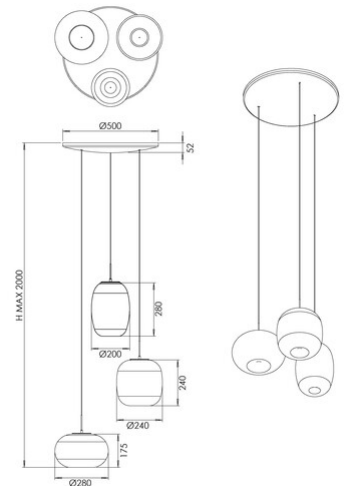

Brio

Artikelnummer	3860-47-379
Typ	Pendelleuchte
Designer	S.T. Fabas Luce
EAN	8019282571681
Zolltarif	94051150
Farbe	Farbverlauf Hellgrau
Material	Metall und Borsilicatglas
IP	IP20
IK	02
Isolierklasse	 CL1
Artikelmaße	Max 2000mm Ø500mm - 4.6kg
Verpackungsmaße	600x600x500mm - 8kg
	Bestückung 1
Bestückung	LED 42W Eingebaut
Lumen der Lichtquelle	4530 lm
Lumen des Artikels	3170 lm
Farbtemperatur	CCT (2700K 3000K 4000K)
Energieklasse	
	Elektrische Spezifikationen 1
Eingangsspannung	230V AC 50Hz
Steuerungssystem	In Stufen dimmbar