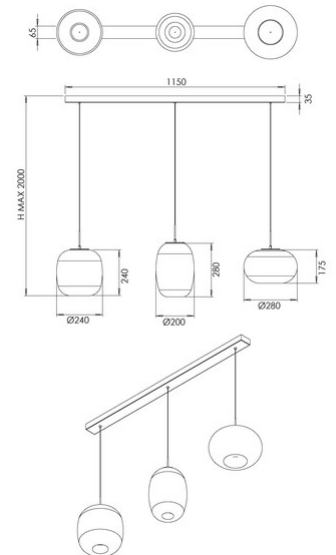

Brio

Artikelnummer	3860-48-332
Typ	Pendelleuchte
Designer	S.T. Fabas Luce
EAN	8019282571698
Zolltarif	94051150
Farbe	Farbverlauf gold
Material	Metall und Borsilicatglas
IP	IP20
IK	02
Isolierklasse	 CL1
Artikelmaße	1150x65xMax 2000mm - 3kg
Verpackungsmaße	1180x380x550mm - 6kg
	Bestückung 1
Bestückung	LED 42W Eingebaut
Lumen der Lichtquelle	4530 lm
Lumen des Artikels	3170 lm
Farbtemperatur	CCT (2700K 3000K 4000K)
Energieklasse	
	Elektrische Spezifikationen 1
Eingangsspannung	230V AC 50Hz
Steuerungssystem	In Stufen dimmbar