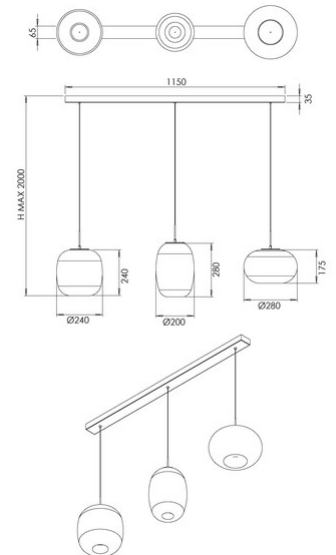

# Brio

Artikelnummer	<b>3860-48-332</b>
Typ	Pendelleuchte
Designer	S.T. Fabas Luce
EAN	8019282571698
Zolltarif	94051150
Farbe	Farbverlauf gold
Material	Metall und Borsilicatglas
IP	IP20
IK	02
Isolierklasse	 CL1
Artikelmaße	1150x65xMax 2000mm - 3kg
Verpackungsmaße	1180x380x550mm - 6kg
	<b>Bestückung 1</b>
Bestückung	LED 42W Eingebaut
Lumen der Lichtquelle	4530 lm
Lumen des Artikels	3170 lm
Farbtemperatur	CCT (2700K 3000K 4000K)
Energieklasse	
	<b>Elektrische Spezifikationen 1</b>
Eingangsspannung	230V AC 50Hz
Steuerungssystem	In Stufen dimmbar