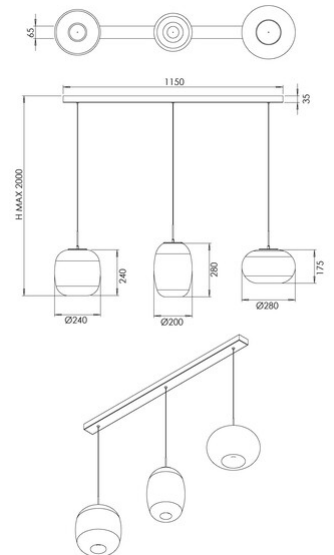

Brio

Artikelnummer	3860-48-378
Typ	Pendelleuchte
Designer	S.T. Fabas Luce
EAN	8019282571704
Zolltarif	94051150
Farbe	Farbverlauf Cognac
Material	Metall und Borsilicatglas
IP	IP20
IK	02
Isolierklasse	 CL1
Artikelmaße	1150x65xMax 2000mm - 3kg
Verpackungsmaße	1180x380x550mm - 6kg
	Bestückung 1
Bestückung	LED 42W Eingebaut
Lumen der Lichtquelle	4530 lm
Lumen des Artikels	3170 lm
Farbtemperatur	CCT (2700K 3000K 4000K)
Energieklasse	
	Elektrische Spezifikationen 1
Eingangsspannung	230V AC 50Hz
Steuerungssystem	In Stufen dimmbar