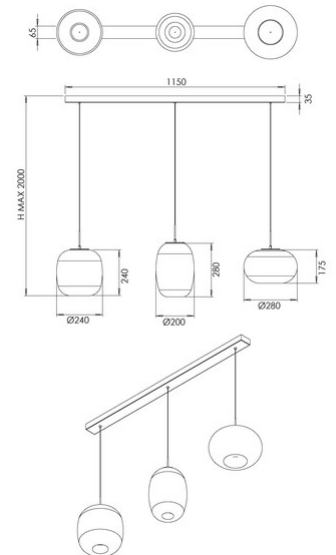

# Brio

Artikelnummer	<b>3860-48-379</b>
Typ	Pendelleuchte
Designer	S.T. Fabas Luce
EAN	8019282573241
Zolltarif	94051150
Farbe	Farbverlauf Hellgrau
Material	Metall und Borsilicatglas
IP	IP20
IK	02
Isolierklasse	 CL1
Artikelmaße	1150x65xMax 2000mm - 3.1kg
Verpackungsmaße	1180x380x550mm - 10.7kg
	<b>Bestückung 1</b>
Bestückung	LED 42W Eingebaut
Lumen der Lichtquelle	4530 lm
Lumen des Artikels	3170 lm
Farbtemperatur	CCT (2700K 3000K 4000K)
Energieklasse	
	<b>Elektrische Spezifikationen 1</b>
Eingangsspannung	230V AC 50Hz
Steuerungssystem	In Stufen dimmbar