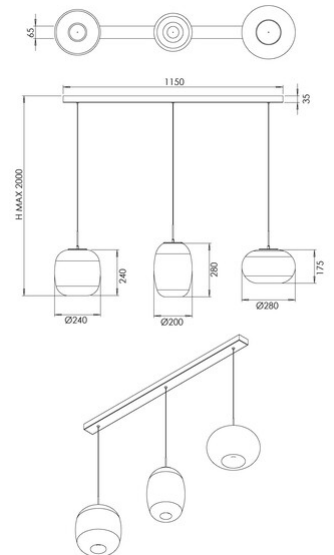

Brio

Artikelnummer	3860-48-379
Typ	Pendelleuchte
Designer	S.T. Fabas Luce
EAN	8019282573241
Zolltarif	94051150
Farbe	Farbverlauf Hellgrau
Material	Metall und Borsilicatglas
IP	IP20
IK	02
Isolierklasse	 CL1
Artikelmaße	1150x65xMax 2000mm - 3kg
Verpackungsmaße	1180x380x550mm - 6kg
	Bestückung 1
Bestückung	LED 42W Eingebaut
Lumen der Lichtquelle	4530 lm
Lumen des Artikels	3170 lm
Farbtemperatur	CCT (2700K 3000K 4000K)
Energieklasse	
	Elektrische Spezifikationen 1
Eingangsspannung	230V AC 50Hz
Steuerungssystem	In Stufen dimmbar