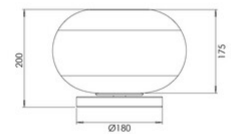

# Fuego

Artikelnummer	3861-35-378
Typ	Tischleuchte
Designer	S.T. Fabas Luce
EAN	8019282571728
Zolltarif	94051150
Farbe	Farbverlauf Cognac
Material	Metall und Borsilicatglas
IP	IP20
IK	02
Isolierklasse	 CL1
Artikelmaße	200mm Ø280mm - 1.4kg
Verpackungsmaße	350x350x400mm - 2.5kg
Bestückung	<b>Bestückung 1</b> LED 11W Eingebaut
Einschalten	Touchdimmer
Lumen der Lichtquelle	1080 lm
Lumen des Artikels	810 lm
Farbtemperatur	CCT (2700K 3000K 4000K)
Energieklasse	
Eingangsspannung	<b>Elektrische Spezifikationen 1</b> 230V AC 50Hz