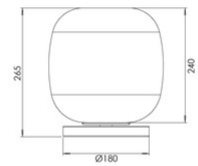

# Vesuvio

Artikelnummer	3862-35-332
Typ	Tischleuchte
Designer	S.T. Fabas Luce
EAN	8019282571742
Zolltarif	94051150
Farbe	Farbverlauf gold
Material	Metall und Borsilicatglas
IP	IP20
IK	02
Isolierklasse	 CL1
Artikelmaße	265mm Ø240mm - 1.4kg
Verpackungsmaße	300x300x420mm - 2.5kg
	<b>Bestückung 1</b>
Bestückung	LED 11W Eingebaut
Einschalten	Touchdimmer
Lumen der Lichtquelle	1080 lm
Lumen des Artikels	810 lm
Farbtemperatur	CCT (2700K 3000K 4000K)
Energieklasse	
	<b>Elektrische Spezifikationen 1</b>
Eingangsspannung	230V AC 50Hz