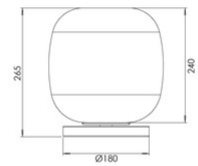

Vesuvio

Artikelnummer	3862-35-332
Typ	Tischleuchte
Designer	S.T. Fabas Luce
EAN	8019282571742
Zolltarif	94051150
Farbe	Farbverlauf gold
Material	Metall und Borsilicatglas
IP	IP20
IK	02
Isolierklasse	 CL1
Artikelmaße	265mm Ø240mm - 1.4kg
Verpackungsmaße	300x300x420mm - 2.5kg
Bestückung	Bestückung 1 LED 11W Eingebaut
Einschalten	Touchdimmer
Lumen der Lichtquelle	1080 lm
Lumen des Artikels	810 lm
Farbtemperatur	CCT (2700K 3000K 4000K)
Energieklasse	
Eingangsspannung	Elektrische Spezifikationen 1 230V AC 50Hz