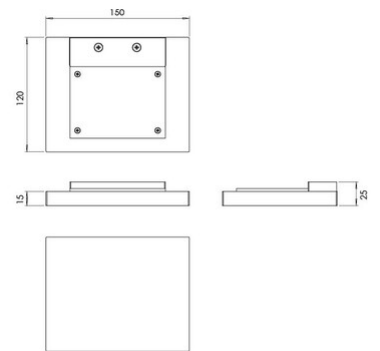

# Fit

Artikelnummer	3866-21-102
Typ	Wandleuchte
Designer	S.T. Fabas Luce
EAN	8019282574927
Zolltarif	94051190
Farbe	Weiß
Material	Metall- und Methacrylat
IP	IP20
IK	04
Isolierklasse	 CL1
Artikelmaße	150x120x25mm - 0.72kg
Verpackungsmaße	170x130x40mm - 0.76kg
	<b>Bestückung 1</b>
Bestückung	LED Eingebaut
Lumen der Lichtquelle	1130 lm
Lumen des Artikels	1017 lm
Farbtemperatur	warmweiss 3000K
Energieklasse	
	<b>Elektrische Spezifikationen 1</b>
Eingangsspannung	230V AC 50Hz
Gesamtabsorbierte Leistung	10W
Steuerungssystem	Dimmbar (über Phasenan- und abschnittdimmer)