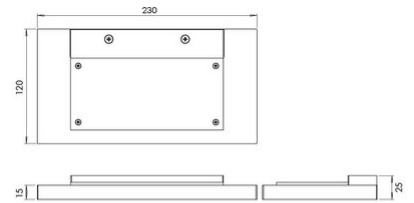

Fit

Artikelnummer	3866-22-102
Typ	Wandleuchte
Designer	S.T. Fabas Luce
EAN	8019282574934
Zolltarif	94051190
Farbe	Weiß
Material	Metall- und Methacrylat
IP	IP20
IK	04
Isolierklasse	 CL1
Artikelmaße	230x120x25mm - 1.07kg
Verpackungsmaße	250x130x40mm - 1.12kg
Bestückung	Bestückung 1 LED Eingebaut
Lumen der Lichtquelle	2220 lm
Lumen des Artikels	1998 lm
Farbtemperatur	warmweiss 3000K
Energieklasse	
Eingangsspannung	Elektrische Spezifikationen 1 230V AC 50Hz
Gesamtabsorbierte Leistung	20W
Steuerungssystem	Dimmbar (über Phasenan - und abschnittdimmer)