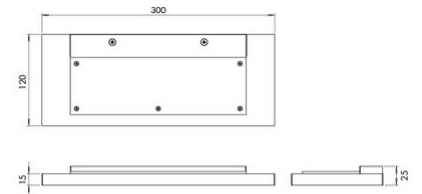

# Fit

<b>Artikelnummer</b>	<b>3866-23-102</b>
<b>Typ</b>	Wandleuchte
<b>Designer</b>	S.T. Fabas Luce
<b>EAN</b>	8019282574941
<b>Zolltarif</b>	94051190
<b>Farbe</b>	Weiß
<b>Material</b>	Metall- und Methacrylat
<b>IP</b>	IP20
<b>IK</b>	04
<b>Isolierklasse</b>	 CL1
<b>Artikelmaße</b>	300x120x25mm - 1.35kg
<b>Verpackungsmaße</b>	320x130x40mm - 1.45kg
	<b>Bestückung 1</b>
<b>Bestückung</b>	LED Eingebaut
<b>Lumen der Lichtquelle</b>	3200 lm
<b>Lumen des Artikels</b>	2880 lm
<b>Farbtemperatur</b>	warmweiss 3000K
<b>Energieklasse</b>	
	<b>Elektrische Spezifikationen 1</b>
<b>Eingangsspannung</b>	230V AC 50Hz
<b>Gesamtabsorbierte Leistung</b>	30W
<b>Steuerungssystem</b>	Dimmbar (über Phasenan- und abschnittdimmer)