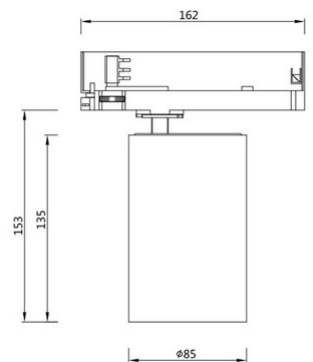

Renoir 35W ON-OFF

Verstellbarer Strahler mit Adapter für die Installation auf einer Stromschiene mit Netzspannung für 35-W-LED-Quelle mit hoher Ausbeute und monochromatischer Emission in den Farbtönen Warmweiß oder Naturalweiß, hervorragende Farbwiedergabe CRI 90. Integriertes elektronisches Vorschaltgerät in der On/Off- oder DALI-Version. Der Strahler besteht aus Aluminiumdruckguss und thermoplastischem Material und ermöglicht eine Drehung um 330° um die vertikale Achse und eine Neigung von 90° gegenüber der horizontalen Ebene.

Artikelnummer	6522-94-654
Typ	Schienenstrahler
Designer	S.T. Fabas Luce
EAN	8019282547570
Zolltarif	94054239
Farbe	Weiß
Material	Aluminium
IP	IP20
IK	04
Isolierklasse	 CL2
Operating ambient temperature	-5°C + 35°C
Jahre Garantie	3
Artikelmaße	135mm Ø85mm - 0.6kg
Verpackungsmaße	210x210x90mm - 0.7kg
	Bestückung 1
Bestückung	LED Eingebaut
LED Merkmale	COB
Lumen der Lichtquelle	4120 lm
Lumen des Artikels	3828 lm
Farbtemperatur	naturweiss 4000 K
Diffusor	52°
Minimaler CRI	>90
Lichtstromerhaltung	50.000h L80 B20
Energieklasse	
	Elektrische Spezifikationen 1
Eingangsspannung	220/240V AC 50/60Hz
Gesamtabsorbierte Leistung	35W
Treiber	Inklusiv
Leistungsfaktor	>0,9
Steuerungssystem	On/Off