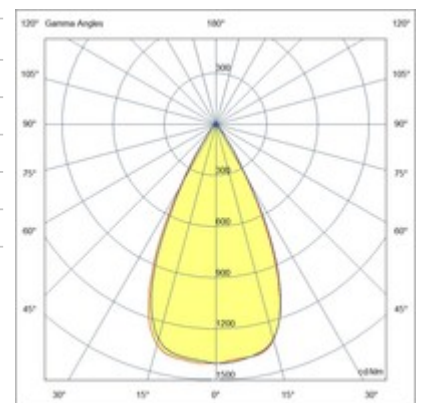

Renoir 35W ON-OFF

Verstellbarer Strahler mit Adapter für die Installation auf einer Stromschiene mit Netzspannung für 35-W-LED-Quelle mit hoher Ausbeute und monochromatischer Emission in den Farbtönen Warmweiß oder Naturalweiß, hervorragende Farbwiedergabe CRI 90. Integriertes elektronisches Vorschaltgerät in der On/Off- oder DALI-Version. Der Strahler besteht aus Aluminiumdruckguss und thermoplastischem Material und ermöglicht eine Drehung um 330° um die vertikale Achse und eine Neigung von 90° gegenüber der horizontalen Ebene.

Artikelnummer	6522-94-654
Typ	Schienenstrahler
Designer	S.T. Fabas Luce
EAN	8019282547570
Zolltarif	94054239
Farbe	Weiß
Material	Aluminium
IP	IP20
IK	04
Isolierklasse	 CL2
Operating ambient temperature	-5°C + 35°C
Jahre Garantie	3
Artikelmaße	135mm Ø85mm - 0.6kg
Verpackungsmaße	210x210x90mm - 0.7kg
	Bestückung 1
Bestückung	LED Eingebaut
LED Merkmale	COB
Lumen der Lichtquelle	4120 lm
Lumen des Artikels	3828 lm
Farbtemperatur	naturweiss 4000 K
Diffusor	52°
Minimaler CRI	>90
Lichtstromerhaltung	50.000h L80 B20
Energieklasse	
	Elektrische Spezifikationen 1
Eingangsspannung	220/240V AC 50/60Hz
Gesamtabsorbierte Leistung	35W
Treiber	Inklusiv
Leistungsfaktor	>0,9
Steuerungssystem	On/Off