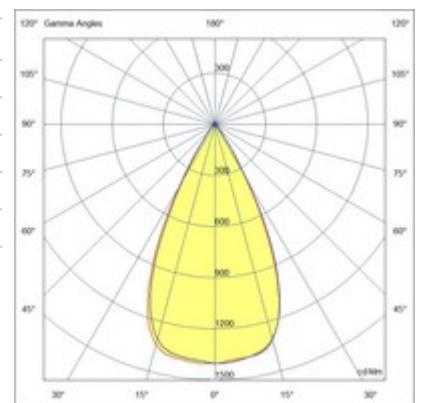

Renoir 35W ON-OFF

Verstellbarer Strahler mit Adapter für die Installation auf einer Stromschiene mit Netzspannung für 35-W-LED-Quelle mit hoher Ausbeute und monochromatischer Emission in den Farbtönen Warmweiß oder Naturalweiß, hervorragende Farbwiedergabe CRI ?90. Integriertes elektronisches Vorschaltgerät in der On/Off- oder DALI-Version. Der Strahler besteht aus Aluminiumdruckguss und thermoplastischem Material und ermöglicht eine Drehung um 330° um die vertikale Achse und eine Neigung von 90° gegenüber der horizontalen Ebene.

Artikelnummer	6522-94-664
Typ	Schienenstrahler
Designer	S.T. Fabas Luce
EAN	8019282547631
Zolltarif	94054239
Farbe	Schwarz
Material	Aluminium
IP	IP20
IK	04
Isolierklasse	 CL2
Operating ambient temperature	-5°C + 35°C
Jahre Garantie	3
Artikelmaße	135mm Ø85mm - 0.6kg
Verpackungsmaße	210x210x90mm - 0.7kg
	Bestückung 1
Bestückung	LED Eingebaut
LED Merkmale	COB
Lumen der Lichtquelle	4120 lm
Lumen des Artikels	3828 lm
Farbtemperatur	naturweiss 4000 K
Diffusor	52°
Minimaler CRI	>90
Lichtstromerhaltung	50.000h L80 B20
Energieklasse	 E
	Elektrische Spezifikationen 1
Eingangsspannung	220/240V AC 50/60Hz
Gesamtabsorbierte Leistung	35W
Treiber	Inklusiv
Leistungsfaktor	>0,9
Steuerungssystem	On/Off