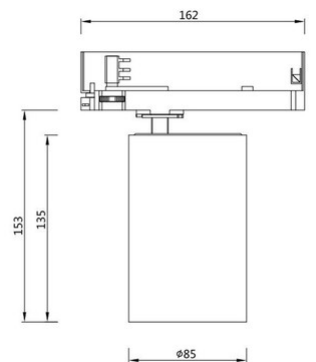

Renoir 35W ON-OFF

Verstellbarer Strahler mit Adapter für die Installation auf einer Stromschiene mit Netzspannung für 35-W-LED-Quelle mit hoher Ausbeute und monochromatischer Emission in den Farbtönen Warmweiß oder Naturalweiß, hervorragende Farbwiedergabe CRI ?90. Integriertes elektronisches Vorschaltgerät in der On/Off- oder DALI-Version. Der Strahler besteht aus Aluminiumdruckguss und thermoplastischem Material und ermöglicht eine Drehung um 330° um die vertikale Achse und eine Neigung von 90° gegenüber der horizontalen Ebene.

Artikelnummer	6522-94-664
Typ	Schienenstrahler
Designer	S.T. Fabas Luce
EAN	8019282547631
Zolltarif	94054239
Farbe	Schwarz
Material	Aluminium
IP	IP20
IK	04
Isolierklasse	 CL2
Operating ambient temperature	-5°C + 35°C
Jahre Garantie	3
Artikelmaße	135mm Ø85mm - 0.6kg
Verpackungsmaße	210x210x90mm - 0.7kg
	Bestückung 1
Bestückung	LED Eingebaut
LED Merkmale	COB
Lumen der Lichtquelle	4120 lm
Lumen des Artikels	3828 lm
Farbtemperatur	naturweiss 4000 K
Diffusor	52°
Minimaler CRI	>90
Lichtstromerhaltung	50.000h L80 B20
Energieklasse	 E
	Elektrische Spezifikationen 1
Eingangsspannung	220/240V AC 50/60Hz
Gesamtabsorbierte Leistung	35W
Treiber	Inklusiv
Leistungsfaktor	>0,9
Steuerungssystem	On/Off