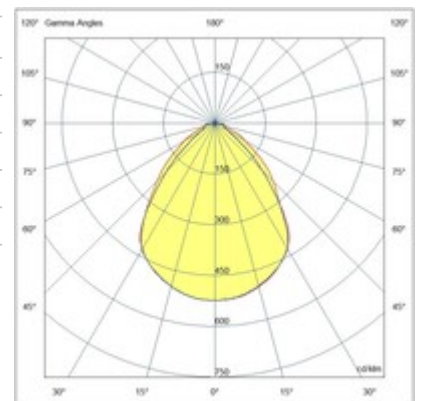

## Skilos

Die Einbauleuchte Skilos ist eine Leuchte mit einer modularen Struktur von 600 x 600 mm. Ausgestattet mit einem optischen System, das einen hervorragenden Sehkomfort ermöglicht, garantiert durch den mikrop Prismatischen Diffusor mit einem UGR-Faktor <19. Ausgestattet mit hocheffizienten LEDs der neuesten Generation, 4000K natürliches Licht, CRI >90. Der Schutzgrad IP65 ist sowohl auf der Sichtseite als auch auf der Einbauseite gewährleistet. Besonders geeignet für Betriebs-, Aseptik-, Chemie- und Lebensmittelbereiche.

<b>Artikelnummer</b>	<b>6524-04-715</b>
<b>Typ</b>	Einbauleuchte
<b>Designer</b>	S.T. Fabas Luce
<b>EAN</b>	8019282552710
<b>Zolltarif</b>	94054239
<b>Farbe</b>	Weiß
<b>Material</b>	Metall / Klar prismatic Diffusor
<b>IP</b>	IP65
<b>IK</b>	04
<b>Isolierklasse</b>	 CL1
<b>Operating ambient temperature</b>	-20°C +45°C
<b>Jahre Garantie</b>	5
<b>Artikelmaße</b>	595x595x75mm - 5.9kg
<b>Verpackungsmaße</b>	640x640x80mm - 6.6kg
<b>Bestückung 1</b>	
<b>Bestückung</b>	LED Eingebaut
<b>LED Merkmale</b>	SMD
<b>Lumen der Lichtquelle</b>	5861 lm
<b>Lumen des Artikels</b>	4485 lm
<b>Farbtemperatur</b>	naturweiss 4000 K
<b>Diffusor</b>	Prismatisch
<b>Minimaler CRI</b>	>90
<b>UGR</b>	<19
<b>Energieklasse</b>	 A ↑ G C
<b>Elektrische Spezifikationen 1</b>	
<b>Eingangsspannung</b>	220/240V AC 50/60Hz
<b>Gesamtabsorbierte Leistung</b>	35W
<b>Treiber</b>	Inklusiv
<b>Leistungsfaktor</b>	> 0.9
<b>Steuerungssystem</b>	DALI/Push/On-Off