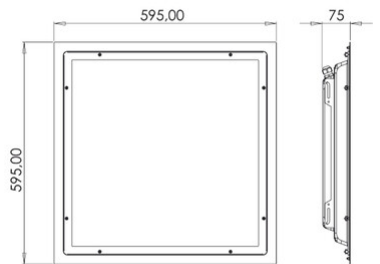

## Skilos

Die Einbauleuchte Skilos ist eine Leuchte mit einer modularen Struktur von 600 x 600 mm. Ausgestattet mit einem optischen System, das einen hervorragenden Sehkomfort ermöglicht, garantiert durch den mikrop Prismatischen Diffusor mit einem UGR-Faktor <19. Ausgestattet mit hocheffizienten LEDs der neuesten Generation, 4000K natürliches Licht, CRI >90. Der Schutzgrad IP65 ist sowohl auf der Sichtseite als auch auf der Einbauseite gewährleistet. Besonders geeignet für Betriebs-, Aseptik-, Chemie- und Lebensmittelbereiche.

<b>Artikelnummer</b>	<b>6524-04-715</b>
<b>Typ</b>	Einbauleuchte
<b>Designer</b>	S.T. Fabas Luce
<b>EAN</b>	8019282552710
<b>Zolltarif</b>	94054239
<b>Farbe</b>	Weiß
<b>Material</b>	Metall / Klar prismatic Diffusor
<b>IP</b>	IP65
<b>IK</b>	04
<b>Isolierklasse</b>	 CL1
<b>Operating ambient temperature</b>	-20°C +45°C
<b>Jahre Garantie</b>	5
<b>Artikelmaße</b>	595x595x75mm - 5.9kg
<b>Verpackungsmaße</b>	640x640x80mm - 6.6kg
<b>Bestückung 1</b>	
<b>Bestückung</b>	LED Eingebaut
<b>LED Merkmale</b>	SMD
<b>Lumen der Lichtquelle</b>	5861 lm
<b>Lumen des Artikels</b>	4485 lm
<b>Farbtemperatur</b>	naturweiss 4000 K
<b>Diffusor</b>	Prismatisch
<b>Minimaler CRI</b>	>90
<b>UGR</b>	<19
<b>Energieklasse</b>	 A ↑ G C
<b>Elektrische Spezifikationen 1</b>	
<b>Eingangsspannung</b>	220/240V AC 50/60Hz
<b>Gesamtabsorbierte Leistung</b>	35W
<b>Treiber</b>	Inklusiv
<b>Leistungsfaktor</b>	> 0.9
<b>Steuerungssystem</b>	DALI/Push/On-Off