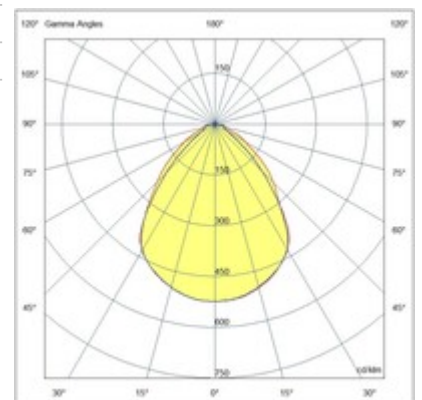

Skilos

Die Einbauleuchte Skilos ist eine Leuchte mit einer modularen Struktur von 600 x 600 mm. Ausgestattet mit einem optischen System, das einen hervorragenden Sehkomfort ermöglicht, garantiert durch den mikroprismatischen Diffusor mit einem UGR-Faktor <19. Ausgestattet mit hocheffizienten LEDs der neuesten Generation, 4000K natürliches Licht, CRI >90. Der Schutzgrad IP65 ist sowohl auf der Sichtseite als auch auf der Einbauseite gewährleistet. Besonders geeignet für Betriebs-, Aseptik-, Chemie- und Lebensmittelbereiche.

Artikelnummer	6524-14-715
Typ	Einbauleuchte
Designer	S.T. Fabas Luce
EAN	8019282552734
Zolltarif	94054239
Farbe	Weiß
Material	Metall / Klar prismatic Diffusor
IP	IP65
IK	04
Isolierklasse	 CL1
Operating ambient temperature	-20°C +45°C
Jahre Garantie	5
Artikelmaße	600x600x75mm - 6.6kg
Verpackungsmaße	640x640x80mm - 7.3kg
	Bestückung 1
Bestückung	LED Eingebaut
LED Merkmale	SMD
Lumen der Lichtquelle	5861 lm
Lumen des Artikels	4485 lm
Farbtemperatur	naturweiss 4000 K
Diffusor	Prismatisch
Minimaler CRI	>90
UGR	<19
Energieklasse	 A ↑ G C
	Elektrische Spezifikationen 1
Eingangsspannung	220/240V AC 50/60Hz
Gesamtabsorbierte Leistung	35W
Treiber	Inklusiv
Leistungsfaktor	> 0.9
Steuerungssystem	DALI/Push/On-Off