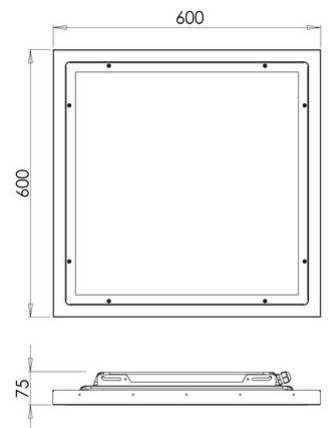

Skilos

Die Einbauleuchte Skilos ist eine Leuchte mit einer modularen Struktur von 600 x 600 mm. Ausgestattet mit einem optischen System, das einen hervorragenden Sehkomfort ermöglicht, garantiert durch den mikroprismatischen Diffusor mit einem UGR-Faktor <19. Ausgestattet mit hocheffizienten LEDs der neuesten Generation, 4000K natürliches Licht, CRI >90. Der Schutzgrad IP65 ist sowohl auf der Sichtseite als auch auf der Einbauseite gewährleistet. Besonders geeignet für Betriebs-, Aseptik-, Chemie- und Lebensmittelbereiche.

Artikelnummer	6524-14-715
Typ	Einbauleuchte
Designer	S.T. Fabas Luce
EAN	8019282552734
Zolltarif	94054239
Farbe	Weiß
Material	Metall / Klar prismatic Diffusor
IP	IP65
IK	04
Isolierklasse	 CL1
Operating ambient temperature	-20°C +45°C
Jahre Garantie	5
Artikelmaße	600x600x75mm - 6.6kg
Verpackungsmaße	640x640x80mm - 7.3kg
	Bestückung 1
Bestückung	LED Eingebaut
LED Merkmale	SMD
Lumen der Lichtquelle	5861 lm
Lumen des Artikels	4485 lm
Farbtemperatur	naturweiss 4000 K
Diffusor	Prismatisch
Minimaler CRI	>90
UGR	<19
Energieklasse	 A ↑ G C
	Elektrische Spezifikationen 1
Eingangsspannung	220/240V AC 50/60Hz
Gesamtabsorbierte Leistung	35W
Treiber	Inklusiv
Leistungsfaktor	> 0.9
Steuerungssystem	DALI/Push/On-Off