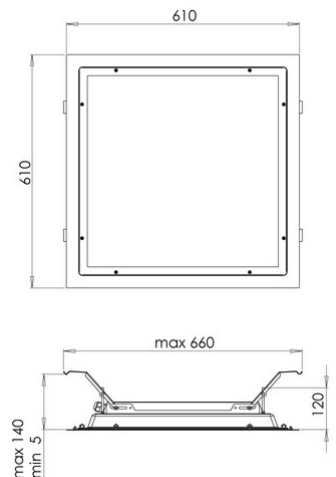

Skilos

Skilos, Einbauleuchte für Gipskarton-Abhangdecken, ist eine Leuchte mit einer modularen Struktur von 600x600 mm. Ausgestattet mit einem optischen System, das hervorragenden Sehkomfort ermöglicht, garantiert der mikroprismatische Diffusor einen UGR<19-Faktor. Mit LEDs der neuesten Generation, die eine sehr hohe Effizienz bieten, 4000K neutralweißem Licht und einem CRI von 90, ausgestattet. Der Schutzgrad IP65 ist sowohl auf der sichtbaren Seite als auch auf der Einbauseite gewährleistet. Besonders geeignet für Operations-, aseptische, chemische und Lebensmittelräume. Möglichkeit, maßgeschneiderte Abmessungen zu erhalten.

Artikelnummer	6524-24-715
Typ	Einbauleuchte
Designer	S.T. Fabas Luce
EAN	8019282552772
Zolltarif	94054239
Farbe	Weiß
Material	Metall / Klar prismatik Diffusor
IP	IP65
IK	04
Isolierklasse	 CL1
Operating ambient temperature	-20°C +45°C
Jahre Garantie	5
Artikelmaße	610x610x120mm - 7.0kg
Verpackungsmaße	650x650x150mm - 8.3kg
	Bestückung 1
Bestückung	LED Eingebaut
LED Merkmale	SMD
Lumen der Lichtquelle	5861 lm
Lumen des Artikels	4485 lm
Farbtemperatur	naturweiss 4000 K
Diffusor	Prismatisch
Minimaler CRI	>90
UGR	<19
Energieklasse	 C
	Elektrische Spezifikationen 1
Eingangsspannung	220/240V AC 50/60Hz
Gesamtabsorbierte Leistung	35W
Treiber	Inklusiv
Leistungsfaktor	> 0.9
Steuerungssystem	DALI/Push/On-Off