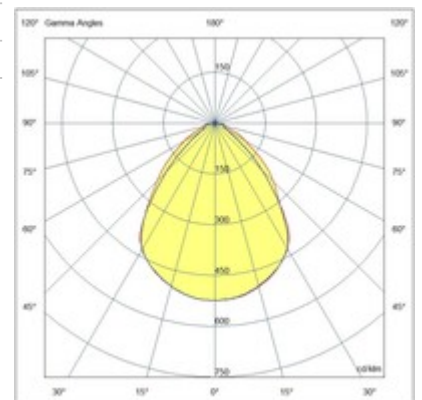

Skilos

Skilos, Einbauleuchte für Gipskarton-Abhangdecken, ist eine Leuchte mit einer modularen Struktur von 600x600 mm. Ausgestattet mit einem optischen System, das hervorragenden Sehkomfort ermöglicht, garantiert der mikroprismatische Diffusor einen UGR<19-Faktor. Mit LEDs der neuesten Generation, die eine sehr hohe Effizienz bieten, 4000K neutralweißem Licht und einem CRI von 90, ausgestattet. Der Schutzgrad IP65 ist sowohl auf der sichtbaren Seite als auch auf der Einbauseite gewährleistet. Besonders geeignet für Operations-, aseptische, chemische und Lebensmittelräume. Möglichkeit, maßgeschneiderte Abmessungen zu erhalten.

Artikelnummer	6524-24-715
Typ	Einbauleuchte
Designer	S.T. Fabas Luce
EAN	8019282552772
Zolltarif	94054239
Farbe	Weiß
Material	Metall / Klar prismatik Diffusor
IP	IP65
IK	04
Isolierklasse	 CL1
Operating ambient temperature	-20°C +45°C
Jahre Garantie	5
Artikelmaße	610x610x120mm - 7.0kg
Verpackungsmaße	650x650x150mm - 8.3kg
	Bestückung 1
Bestückung	LED Eingebaut
LED Merkmale	SMD
Lumen der Lichtquelle	5861 lm
Lumen des Artikels	4485 lm
Farbtemperatur	naturweiss 4000 K
Diffusor	Prismatisch
Minimaler CRI	>90
UGR	<19
Energieklasse	 C
	Elektrische Spezifikationen 1
Eingangsspannung	220/240V AC 50/60Hz
Gesamtabsorbierte Leistung	35W
Treiber	Inklusiv
Leistungsfaktor	> 0.9
Steuerungssystem	DALI/Push/On-Off