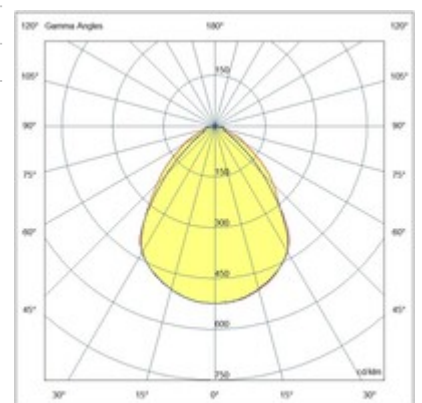

## Skilos

Skilos, Einbauleuchte für Gipskarton-Abhangdecken, ist eine Leuchte mit einer modularen Struktur von 600x600 mm. Ausgestattet mit einem optischen System, das hervorragenden Sehkomfort ermöglicht, garantiert der mikroprismatische Diffusor einen UGR<19-Faktor. Mit LEDs der neuesten Generation, die eine sehr hohe Effizienz bieten, 4000K neutralweißem Licht und einem CRI von 90, ausgestattet. Der Schutzgrad IP65 ist sowohl auf der sichtbaren Seite als auch auf der Einbauseite gewährleistet. Besonders geeignet für Operations-, aseptische, chemische und Lebensmittelräume. Möglichkeit, maßgeschneiderte Abmessungen zu erhalten.

<b>Artikelnummer</b>	<b>6524-24-715</b>
<b>Typ</b>	Einbauleuchte
<b>Designer</b>	S.T. Fabas Luce
<b>EAN</b>	8019282552772
<b>Zolltarif</b>	94054239
<b>Farbe</b>	Weiß
<b>Material</b>	Metall / Klar prismatik Diffusor
<b>IP</b>	IP65
<b>IK</b>	04
<b>Isolierklasse</b>	 CL1
<b>Operating ambient temperature</b>	-20°C +45°C
<b>Jahre Garantie</b>	5
<b>Artikelmaße</b>	610x610x120mm - 7.0kg
<b>Verpackungsmaße</b>	650x650x150mm - 8.3kg
	<b>Bestückung 1</b>
<b>Bestückung</b>	LED Eingebaut
<b>LED Merkmale</b>	SMD
<b>Lumen der Lichtquelle</b>	5861 lm
<b>Lumen des Artikels</b>	4485 lm
<b>Farbtemperatur</b>	naturweiss 4000 K
<b>Diffusor</b>	Prismatisch
<b>Minimaler CRI</b>	>90
<b>UGR</b>	<19
<b>Energieklasse</b>	 C
	<b>Elektrische Spezifikationen 1</b>
<b>Eingangsspannung</b>	220/240V AC 50/60Hz
<b>Gesamtabsorbierte Leistung</b>	35W
<b>Treiber</b>	Inklusiv
<b>Leistungsfaktor</b>	> 0.9
<b>Steuerungssystem</b>	DALI/Push/On-Off