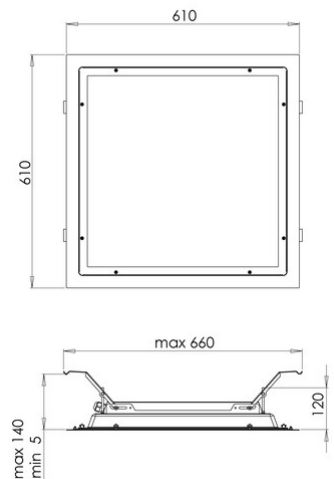

## Skilos

Skilos, Einbauleuchte für Gipskarton-Abhangdecken, ist eine Leuchte mit einer modularen Struktur von 600x600 mm. Ausgestattet mit einem optischen System, das hervorragenden Sehkomfort ermöglicht, garantiert der mikroprismatische Diffusor einen UGR<19-Faktor. Mit LEDs der neuesten Generation, die eine sehr hohe Effizienz bieten, 4000K neutralweißem Licht und einem CRI von 90, ausgestattet. Der Schutzgrad IP65 ist sowohl auf der sichtbaren Seite als auch auf der Einbauseite gewährleistet. Besonders geeignet für Operations-, aseptische, chemische und Lebensmittelräume. Möglichkeit, maßgeschneiderte Abmessungen zu erhalten.

<b>Artikelnummer</b>	<b>6524-24-715</b>
<b>Typ</b>	Einbauleuchte
<b>Designer</b>	S.T. Fabas Luce
<b>EAN</b>	8019282552772
<b>Zolltarif</b>	94054239
<b>Farbe</b>	Weiß
<b>Material</b>	Metall / Klar prismatik Diffusor
<b>IP</b>	IP65
<b>IK</b>	04
<b>Isolierklasse</b>	 CL1
<b>Operating ambient temperature</b>	-20°C +45°C
<b>Jahre Garantie</b>	5
<b>Artikelmaße</b>	610x610x120mm - 7.0kg
<b>Verpackungsmaße</b>	650x650x150mm - 8.3kg
	<b>Bestückung 1</b>
<b>Bestückung</b>	LED Eingebaut
<b>LED Merkmale</b>	SMD
<b>Lumen der Lichtquelle</b>	5861 lm
<b>Lumen des Artikels</b>	4485 lm
<b>Farbtemperatur</b>	naturweiss 4000 K
<b>Diffusor</b>	Prismatisch
<b>Minimaler CRI</b>	>90
<b>UGR</b>	<19
<b>Energieklasse</b>	 C
	<b>Elektrische Spezifikationen 1</b>
<b>Eingangsspannung</b>	220/240V AC 50/60Hz
<b>Gesamtabsorbierte Leistung</b>	35W
<b>Treiber</b>	Inklusiv
<b>Leistungsfaktor</b>	> 0.9
<b>Steuerungssystem</b>	DALI/Push/On-Off