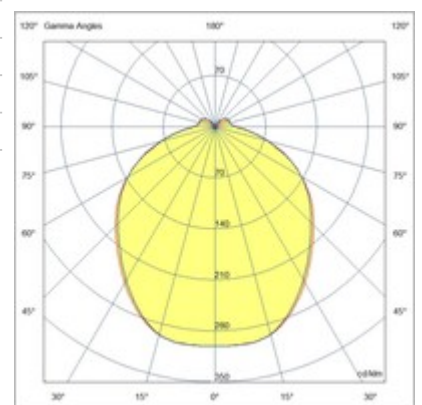

Ermes suspension

LED-Pendelleuchte, die für den Einsatz in allen ERMES-Systemprofilen entwickelt wurde. Diese Leuchte kann mit einer Reihe von Metalldiffusoren in verschiedenen Formen und Farben oder einer Reihe von Borosilikatgläsern in verschiedenen Größen und Ausführungen kombiniert werden. Zusammenfassend stellt diese Leuchte in Kombination mit der großen Auswahl an Diffusoren eine vielseitige und hochwertige Beleuchtungslösung dar, die für unterschiedliche Umgebungen geeignet ist.

Artikelnummer	6525-56-011
Typ	Pendelleuchte
Designer	S.T. Fabas Luce
EAN	8019282555438
Zolltarif	94059900
Farbe	Schwarz
Material	Aluminium
IP	IP20
IK	04
Isolierklasse	 CL3
Operating ambient temperature	-20°C + 35°C
Jahre Garantie	3
Artikelmaße	185xMax 1380mm Ø50mm - 0.18kg
Verpackungsmaße	200x140x85mm - 0.23kg
	Bestückung 1
Bestückung	LED Eingebaut
LED Merkmale	SMD
Lumen der Lichtquelle	750 lm
Lumen des Artikels	479 lm
Farbtemperatur	CCT (2700K 3000K 4000K)
Diffusor	Diffuse strahlend
Minimaler CRI	>80
Energieklasse	 E
	Elektrische Spezifikationen 1
Eingangsspannung	48V DC
Gesamtabsorbierte Leistung	8W
Treiber	Inklusiv
Steuerungssystem	On/Off