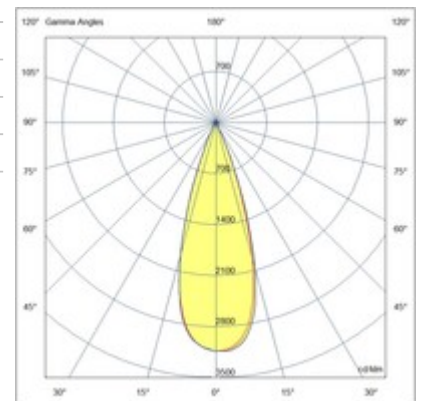

Ermes spotlight 6W

Dank seines kompakten Designs ist der 6W ERMES-Strahler für 48V-Profilssysteme ein Beleuchtungsmodul, das für die Montage auf 48V-Schienen konzipiert ist. Dieser Strahlertyp ist ideal, um bestimmte Bereiche oder Objekte in einer Umgebung hervorzuheben. Erhältlich mit drei Abstrahlwinkeln, zwei Farbtemperaturen, in weißer oder schwarzer Ausführung, Ein-Aus und DALI.

Artikelnummer	6525-73-463
Typ	Schienenstrahler
EAN	8019282552987
Zolltarif	94051190
Farbe	Schwarz
Material	Aluminium
IP	IP20
IK	04
Isolierklasse	 CL3
Operating ambient temperature	-20+35°C
Jahre Garantie	3
Artikelmaße	185x35mm Ø35mm - 0.1kg
Verpackungsmaße	210x115x50mm - 0.2kg
	Bestückung 1
Bestückung	LED Eingebaut
LED Merkmale	COB
Lumen der Lichtquelle	500 lm
Lumen des Artikels	435 lm
Farbtemperatur	warmweiss 2700K
Diffusor	34°
Minimaler CRI	>90
Lichtstromerhaltung	50.000h L80 B10
Energieklasse	
	Elektrische Spezifikationen 1
Eingangsspannung	48V DC
Gesamtabsorbierte Leistung	6W
Treiber	Inklusiv
Steuerungssystem	On/Off

CE