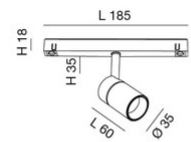

|                                      |  |
|--------------------------------------|--|
| <b>Artikelnummer</b>                 | <b>6525-73-463</b>   |
| <b>Typ</b>                           | Schienenstrahler   |
| <b>EAN</b>                           | 8019282552987  |
| <b>Zolltarif</b>                     | 94051190   |
| <b>Farbe</b>                         | Schwarz  |
| <b>Material</b>                      | Aluminium  |
| <b>IP</b>                            | IP20   |
| <b>IK</b>                            | 04   |
| <b>Isolierklasse</b>                 | <br>CL3 |
| <b>Operating ambient temperature</b> | -20+35°C   |
| <b>Jahre Garantie</b>                | 3  |
| <b>Artikelmaße</b>                   | 185x35mm Ø35mm - 0.1kg   |
| <b>Verpackungsmaße</b>               | 210x115x50mm - 0.2kg   |
|                                      | <b>Bestückung 1</b>  |
| <b>Bestückung</b>                    | LED Eingebaut  |
| <b>LED Merkmale</b>                  | COB  |
| <b>Lumen der Lichtquelle</b>         | 500 lm   |
| <b>Lumen des Artikels</b>            | 435 lm   |
| <b>Farbtemperatur</b>                | warmweiss 2700K  |
| <b>Diffusor</b>                      | 34°  |
| <b>Minimaler CRI</b>                 | >90  |
| <b>Lichtstromerhaltung</b>           | 50.000h L80 B10  |
| <b>Energieklasse</b>                 |       |
|                                      | <b>Elektrische Spezifikationen 1</b>   |
| <b>Eingangsspannung</b>              | 48V DC   |
| <b>Gesamtabsorbierte Leistung</b>    | 6W   |
| <b>Treiber</b>                       | Inklusiv   |
| <b>Steuerungssystem</b>              | On/Off   |