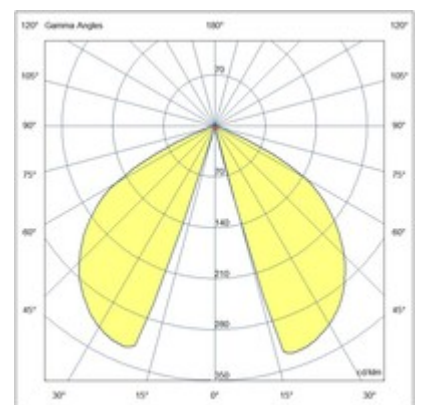

Teo

Artikelnummer	6529-10-284
Typ	Erdspieß-Poller Leuchten
Designer	S.T. Fabas Luce
EAN	8019282566533
Zolltarif	94052190
Farbe	Corten
Material	Aluminium
IP	IP65
IK	06
Isolierklasse	 CL1
Operating ambient temperature	-20°C +45°C
Jahre Garantie	2
Artikelmaße	600mm Ø108mm - 1.9kg
Verpackungsmaße	125x125x620mm - 2.3kg
	Bestückung 1
Bestückung	Eingebaut
LED Merkmale	COB
Lumen der Lichtquelle	1170 lm
Lumen des Artikels	690 lm
Farbtemperatur	warmweiss 3000K
Minimaler CRI	>80
Energieklasse	
	Elektrische Spezifikationen 1
Eingangsspannung	110/127V AC - 220/240V AC 50/60Hz
Gesamtabsorbierte Leistung	13W
Treiber	Inklusiv
Steuerungssystem	On/Off