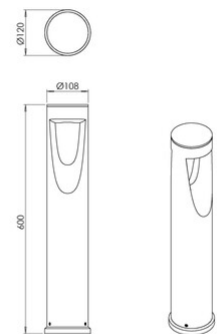

Teo

Artikelnummer	6529-10-284
Typ	Erdspieß-Poller Leuchten
Designer	S.T. Fabas Luce
EAN	8019282566533
Zolltarif	94052190
Farbe	Corten
Material	Aluminium
IP	IP65
IK	06
Isolierklasse	 CL1
Operating ambient temperature	-20°C +45°C
Jahre Garantie	2
Artikelmaße	600mm Ø108mm - 1.9kg
Verpackungsmaße	125x125x620mm - 2.3kg
	Bestückung 1
Bestückung	Eingebaut
LED Merkmale	COB
Lumen der Lichtquelle	1170 lm
Lumen des Artikels	690 lm
Farbtemperatur	warmweiss 3000K
Minimaler CRI	>80
Energieklasse	
	Elektrische Spezifikationen 1
Eingangsspannung	110/127V AC - 220/240V AC 50/60Hz
Gesamtabsorbierte Leistung	13W
Treiber	Inklusiv
Steuerungssystem	On/Off