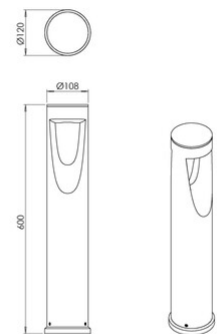

Teo

Artikelnummer	6529-10-284
Typ	Erdspieß-Poller Leuchten
Designer	S.T. Fabas Luce
EAN	8019282566533
Zolltarif	94052190
Farbe	Corten
Material	Aluminium
IP	IP65
IK	06
Isolierklasse	 CL1
Operating ambient temperature	-20°C +45°C
Jahre Garantie	2
Artikelmaße	600mm Ø108mm - 1.9kg
Verpackungsmaße	125x125x620mm - 2.3kg
Bestückung 1	
Bestückung	Eingebaut
LED Merkmale	COB
Lumen der Lichtquelle	1170 lm
Lumen des Artikels	690 lm
Farbtemperatur	warmweiss 3000K
Minimaler CRI	>80
Energieklasse	
Elektrische Spezifikationen 1	
Eingangsspannung	110/127V AC - 220/240V AC 50/60Hz
Gesamtabsorbierte Leistung	13W
Treiber	Inklusiv
Steuerungssystem	On/Off