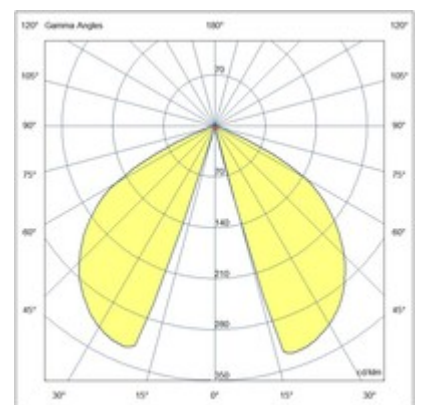

Teo

Artikelnummer	6529-10-284
Typ	Erdspieß-Poller Leuchten
Designer	S.T. Fabas Luce
EAN	8019282566533
Zolltarif	94052190
Farbe	Corten
Material	Aluminium
IP	IP65
IK	06
Isolierklasse	 CL1
Operating ambient temperature	-20°C +45°C
Jahre Garantie	2
Artikelmaße	600mm Ø108mm - 1.9kg
Verpackungsmaße	125x125x620mm - 2.3kg
Bestückung 1	
Bestückung	Eingebaut
LED Merkmale	COB
Lumen der Lichtquelle	1170 lm
Lumen des Artikels	690 lm
Farbtemperatur	warmweiss 3000K
Minimaler CRI	>80
Energieklasse	
Elektrische Spezifikationen 1	
Eingangsspannung	110/127V AC - 220/240V AC 50/60Hz
Gesamtabsorbierte Leistung	13W
Treiber	Inklusiv
Steuerungssystem	On/Off