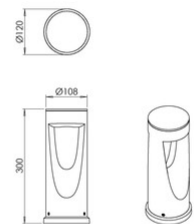

Teo

Artikelnummer	6529-11-284
Typ	Erdspieß-Poller Leuchten
Designer	S.T. Fabas Luce
EAN	8019282566540
Zolltarif	94052190
Farbe	Corten
Material	Aluminium
IP	IP65
IK	06
Isolierklasse	 CL1
Operating ambient temperature	-20°C +45°C
Jahre Garantie	2
Artikelmaße	300mm Ø108mm - 1.29kg
Verpackungsmaße	125x125x320mm - 1.5kg
Bestückung 1	
Bestückung	Eingebaut
LED Merkmale	COB
Lumen der Lichtquelle	1170 lm
Lumen des Artikels	670 lm
Farbtemperatur	warmweiss 3000K
Minimaler CRI	>80
Energieklasse	
Elektrische Spezifikationen 1	
Eingangsspannung	110/127V AC - 220/240V AC 50/60Hz
Gesamtabsorbierte Leistung	13W
Treiber	Inklusiv
Steuerungssystem	On/Off