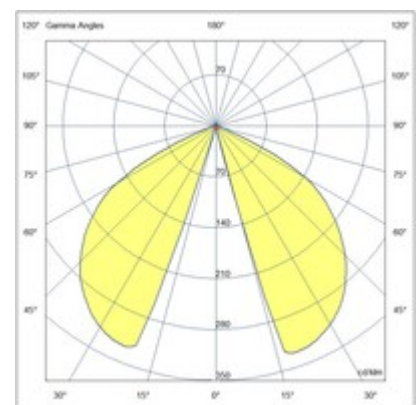

Teo

Artikelnummer	6529-11-284
Typ	Erdspieß-Poller Leuchten
Designer	S.T. Fabas Luce
EAN	8019282566540
Zolltarif	94052190
Farbe	Corten
Material	Aluminium
IP	IP65
IK	06
Isolierklasse	 CL1
Operating ambient temperature	-20°C +45°C
Jahre Garantie	2
Artikelmaße	300mm Ø108mm - 1.29kg
Verpackungsmaße	125x125x320mm - 1.5kg
Bestückung 1	
Bestückung	Eingebaut
LED Merkmale	COB
Lumen der Lichtquelle	1170 lm
Lumen des Artikels	670 lm
Farbtemperatur	warmweiss 3000K
Minimaler CRI	>80
Energieklasse	
Elektrische Spezifikationen 1	
Eingangsspannung	110/127V AC - 220/240V AC 50/60Hz
Gesamtabsorbierte Leistung	13W
Treiber	Inklusiv
Steuerungssystem	On/Off