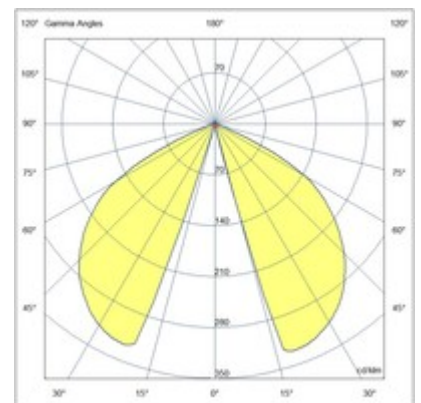

Teo

Artikelnummer	6529-11-284
Typ	Erdspieß-Poller Leuchten
Designer	S.T. Fabas Luce
EAN	8019282566540
Zolltarif	94052190
Farbe	Corten
Material	Aluminium
IP	IP65
IK	06
Isolierklasse	 CL1
Operating ambient temperature	-20°C +45°C
Jahre Garantie	2
Artikelmaße	300mm Ø108mm - 1.29kg
Verpackungsmaße	125x125x320mm - 1.5kg
Bestückung 1	
Bestückung	Eingebaut
LED Merkmale	COB
Lumen der Lichtquelle	1170 lm
Lumen des Artikels	670 lm
Farbtemperatur	warmweiss 3000K
Minimaler CRI	>80
Energieklasse	
Elektrische Spezifikationen 1	
Eingangsspannung	110/127V AC - 220/240V AC 50/60Hz
Gesamtabsorbierte Leistung	13W
Treiber	Inklusiv
Steuerungssystem	On/Off