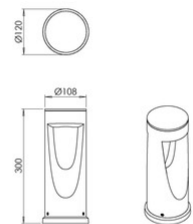

Teo

Artikelnummer	6529-11-284
Typ	Erdspieß-Poller Leuchten
Designer	S.T. Fabas Luce
EAN	8019282566540
Zolltarif	94052190
Farbe	Corten
Material	Aluminium
IP	IP65
IK	06
Isolierklasse	 CL1
Operating ambient temperature	-20°C +45°C
Jahre Garantie	2
Artikelmaße	300mm Ø108mm - 1.29kg
Verpackungsmaße	125x125x320mm - 1.5kg
Bestückung 1	
Bestückung	Eingebaut
LED Merkmale	COB
Lumen der Lichtquelle	1170 lm
Lumen des Artikels	670 lm
Farbtemperatur	warmweiss 3000K
Minimaler CRI	>80
Energieklasse	
Elektrische Spezifikationen 1	
Eingangsspannung	110/127V AC - 220/240V AC 50/60Hz
Gesamtabsorbierte Leistung	13W
Treiber	Inklusiv
Steuerungssystem	On/Off