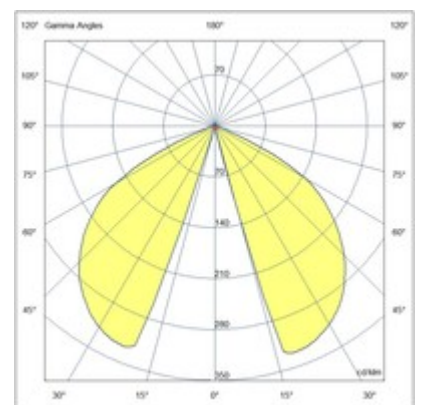

Teo

Artikelnummer	6529-12-284
Typ	Erdspieß-Poller Leuchten
Designer	S.T. Fabas Luce
EAN	8019282566557
Zolltarif	94052190
Farbe	Corten
Material	Aluminium
IP	IP65
IK	06
Isolierklasse	 CL1
Operating ambient temperature	-20°C +45°C
Jahre Garantie	2
Artikelmaße	800mm Ø108mm - 2.3kg
Verpackungsmaße	125x125x820mm - 2.7kg
	Bestückung 1
Bestückung	Eingebaut
LED Merkmale	COB
Lumen der Lichtquelle	1170 lm
Lumen des Artikels	690 lm
Farbtemperatur	warmweiss 3000K
Minimaler CRI	>80
Energieklasse	
	Elektrische Spezifikationen 1
Eingangsspannung	110/127V AC - 220/240V AC 50/60Hz
Gesamtabsorbierte Leistung	13W
Treiber	Inklusiv
Steuerungssystem	On/Off