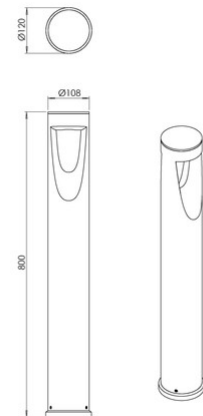

Teo

Artikelnummer	6529-12-284
Typ	Erdspieß-Poller Leuchten
Designer	S.T. Fabas Luce
EAN	8019282566557
Zolltarif	94052190
Farbe	Corten
Material	Aluminium
IP	IP65
IK	06
Isolierklasse	 CL1
Operating ambient temperature	-20°C +45°C
Jahre Garantie	2
Artikelmaße	800mm Ø108mm - 2.3kg
Verpackungsmaße	125x125x820mm - 2.7kg
	Bestückung 1
Bestückung	Eingebaut
LED Merkmale	COB
Lumen der Lichtquelle	1170 lm
Lumen des Artikels	690 lm
Farbtemperatur	warmweiss 3000K
Minimaler CRI	>80
Energieklasse	
	Elektrische Spezifikationen 1
Eingangsspannung	110/127V AC - 220/240V AC 50/60Hz
Gesamtabsorbierte Leistung	13W
Treiber	Inklusiv
Steuerungssystem	On/Off