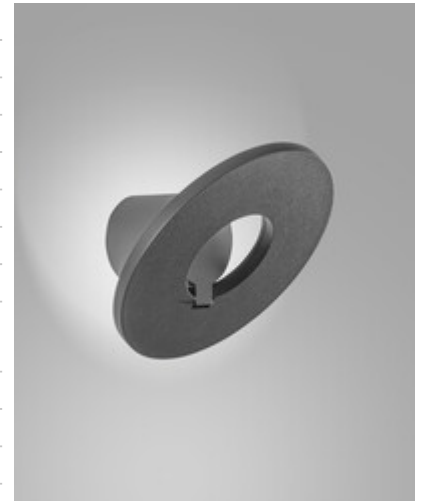

Elite

LED-Wandleuchte aus Aluminium mit Diffusor aus Polycarbonat. Ideal für Terrassen und Balkone. Dank des schwenkbaren runden Kopfes kann sie verschiedene funktionale oder dekorative Zwecke erfüllen.

Artikelnummer	6534-21-294
Typ	Außenbereich
EAN	8019282550877
Zolltarif	94051190
Farbe	Dunkelgrau
Material	Aluminium und Polycarbonat
IP	IP54
IK	05
Isolierklasse	 CL1
Operating ambient temperature	-20°C +45°C
Jahre Garantie	2
Artikelmaße	82x85mm Ø240mm - 1kg
Verpackungsmaße	290x290x110mm - 1.4kg
	Bestückung 1
Bestückung	LED Eingebaut
LED Merkmale	SMD
Lumen der Lichtquelle	1309 lm
Lumen des Artikels	832 lm
Farbtemperatur	warmweiss 3000K
Typischer CRI	83
Energieklasse	
	Elektrische Spezifikationen 1
Eingangsspannung	110/127V AC - 220/240V AC 50/60Hz
Gesamtabsorbierte Leistung	10W
Treiber	Inklusiv
Steuerungssystem	On/Off