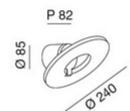

Artikelnummer	6534-21-294
Typ	Außenbereich
EAN	8019282550877
Zolltarif	94051190
Farbe	Dunkelgrau
Material	Aluminium und Polycarbonat
IP	IP54
IK	05
Isolierklasse	 CL1
Operating ambient temperature	-20°C +45°C
Jahre Garantie	2
Artikelmaße	82x85mm Ø240mm - 1kg
Verpackungsmaße	290x290x110mm - 1.4kg
	Bestückung 1
Bestückung	LED Eingebaut
LED Merkmale	SMD
Lumen der Lichtquelle	1309 lm
Lumen des Artikels	832 lm
Farbtemperatur	warmweiss 3000K
Typischer CRI	83
Energieklasse	
	Elektrische Spezifikationen 1
Eingangsspannung	110/127V AC - 220/240V AC 50/60Hz
Gesamtabsorbierte Leistung	10W
Treiber	Inklusiv
Steuerungssystem	On/Off