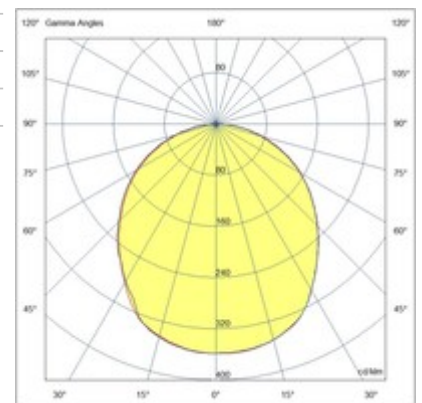

Elite

LED-Wandleuchte aus Aluminium mit Diffusor aus Polycarbonat. Ideal für Terrassen und Balkone. Dank des schwenkbaren runden Kopfes kann sie verschiedene funktionale oder dekorative Zwecke erfüllen.

Artikelnummer	6534-21-294
Typ	Außenbereich
EAN	8019282550877
Zolltarif	94051190
Farbe	Dunkelgrau
Material	Aluminium und Polycarbonat
IP	IP54
IK	05
Isolierklasse	 CL1
Operating ambient temperature	-20°C +45°C
Jahre Garantie	2
Artikelmaße	82x85mm Ø240mm - 1kg
Verpackungsmaße	290x290x110mm - 1.4kg
	Bestückung 1
Bestückung	LED Eingebaut
LED Merkmale	SMD
Lumen der Lichtquelle	1309 lm
Lumen des Artikels	832 lm
Farbtemperatur	warmweiss 3000K
Typischer CRI	83
Energieklasse	
	Elektrische Spezifikationen 1
Eingangsspannung	110/127V AC - 220/240V AC 50/60Hz
Gesamtabsorbierte Leistung	10W
Treiber	Inklusiv
Steuerungssystem	On/Off