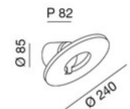

Artikelnummer	6534-21-294
Typ	Außenbereich
EAN	8019282550877
Zolltarif	94051190
Farbe	Dunkelgrau
Material	Aluminium und Polycarbonat
IP	IP54
IK	05
Isolierklasse	 CL1
Operating ambient temperature	-20°C +45°C
Jahre Garantie	2
Artikelmaße	82x85mm Ø240mm - 1kg
Verpackungsmaße	290x290x110mm - 1.4kg
	Bestückung 1
Bestückung	LED Eingebaut
LED Merkmale	SMD
Lumen der Lichtquelle	1309 lm
Lumen des Artikels	832 lm
Farbtemperatur	warmweiss 3000K
Typischer CRI	83
Energieklasse	
	Elektrische Spezifikationen 1
Eingangsspannung	110/127V AC - 220/240V AC 50/60Hz
Gesamtabsorbierte Leistung	10W
Treiber	Inklusiv
Steuerungssystem	On/Off